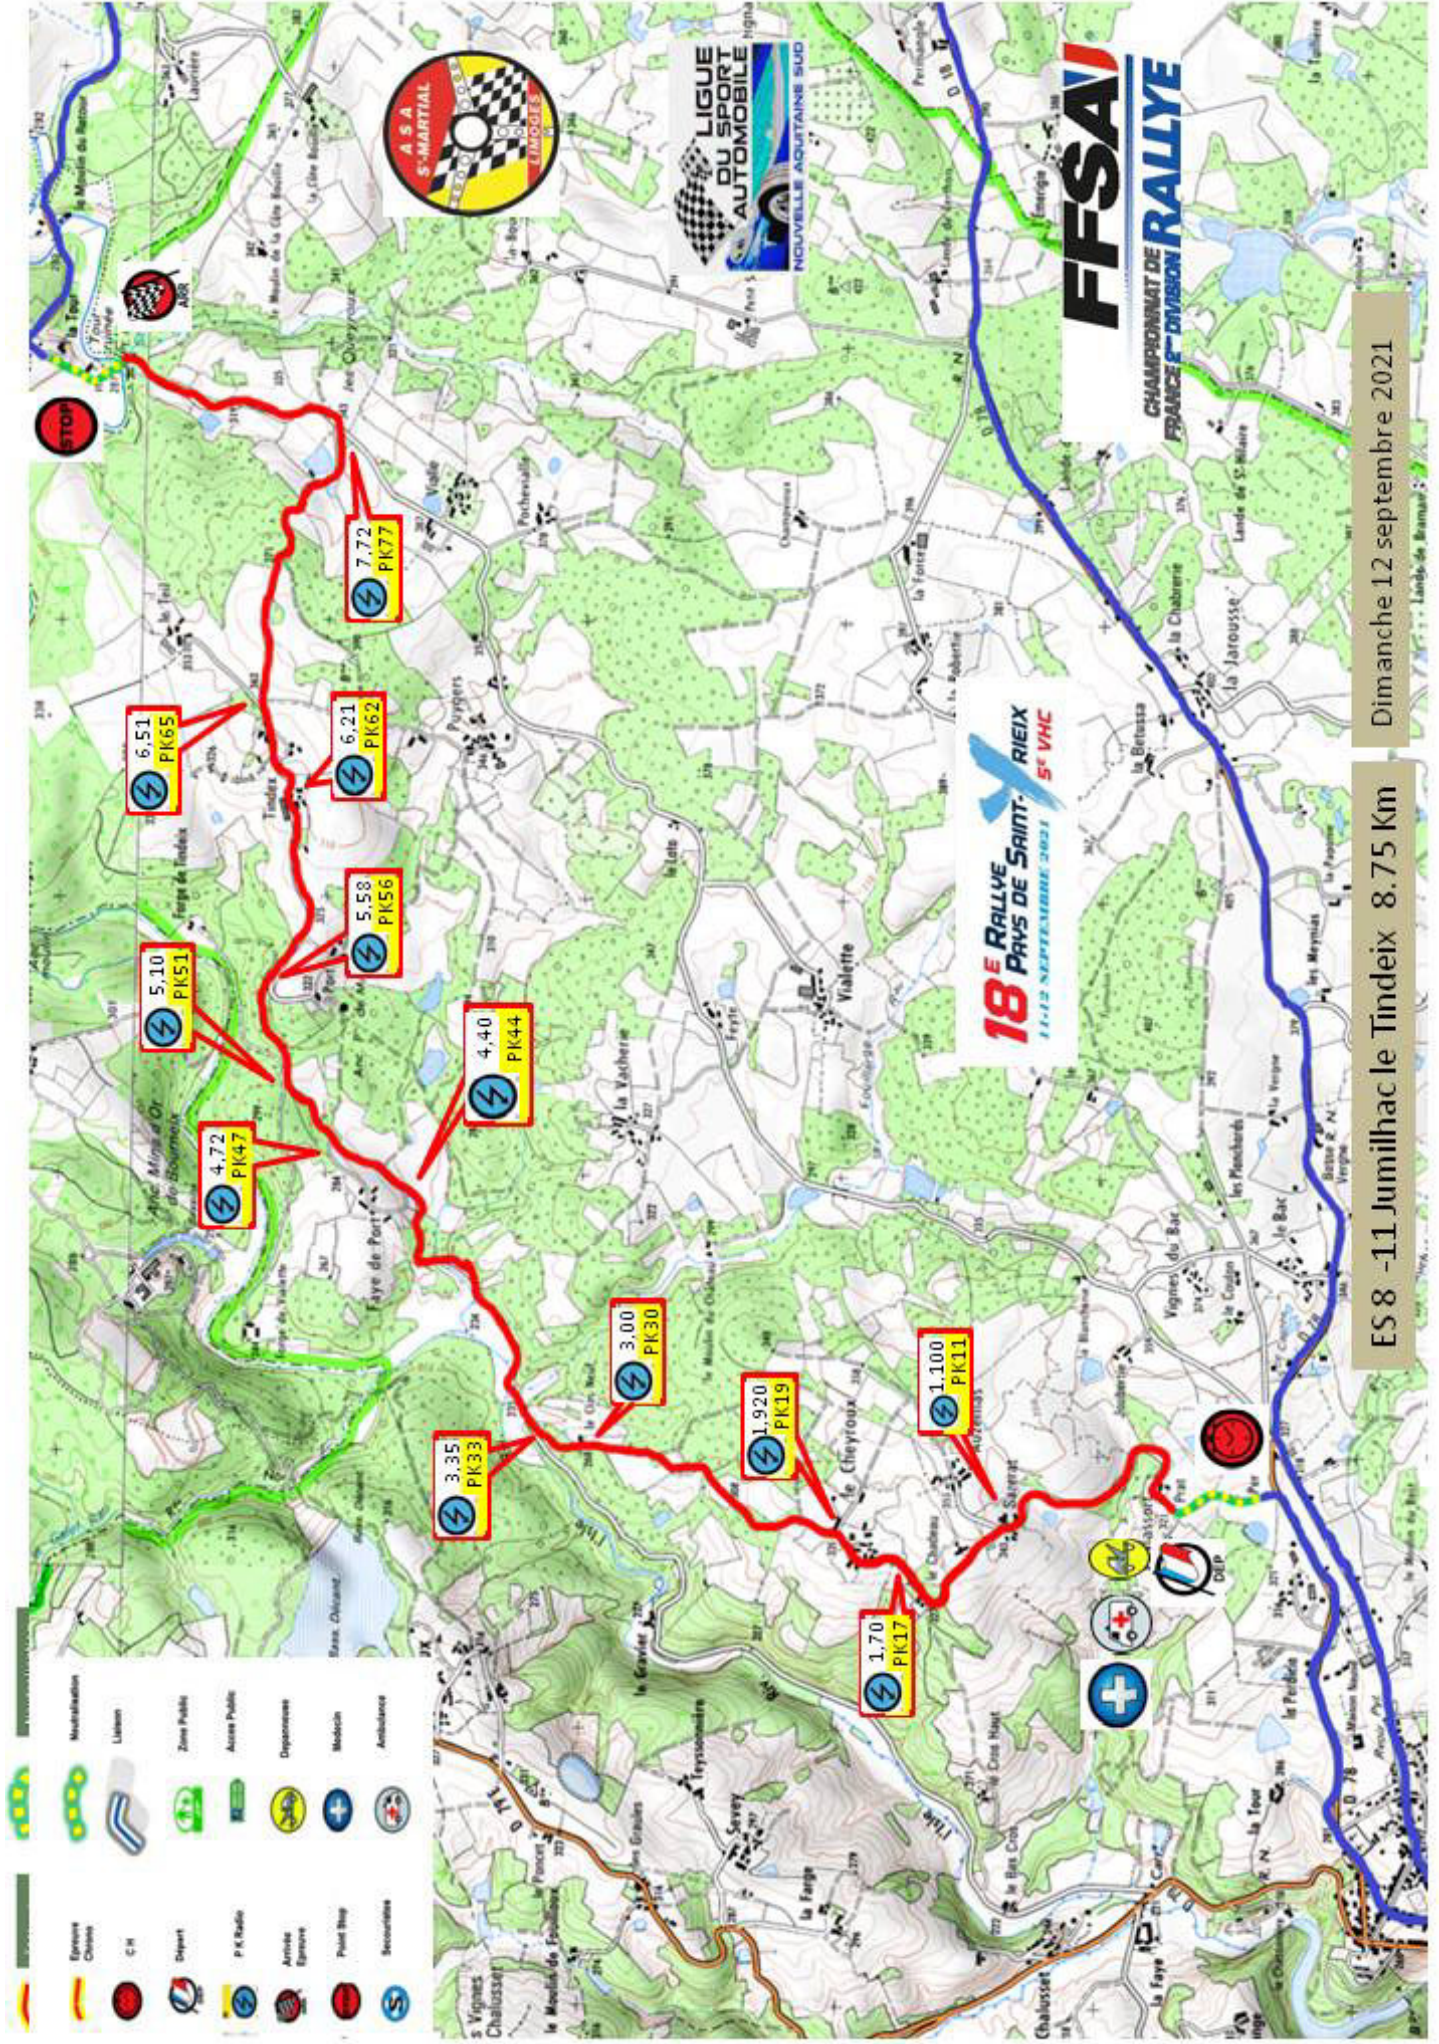

- Essence Citron
- CH
- Depart
- P.K. Radio
- Arrivée Essence
- Petit Repas
- Secours
- Motocycliste
- Litron
- Zone Public
- Acces Public
- Depannage
- Medecin
- Ambulance

18^E RALLYE DES PAYS DE SAINT-RIEIX 5^E VHC
11-12 SEPTEMBRE 2021

FFSAI
CHAMPIONNAT DE FRANCE F¹ DIVISION RALLYE